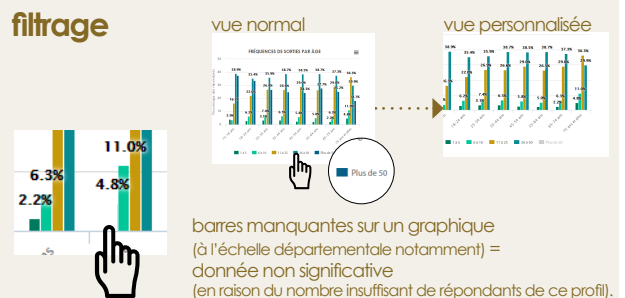

## pictogrammes

menu

filtrage

export des graphiques

sources

## utilisation

carte

camembert

filtrage

Clique

<http://chasse.bipe.fr>